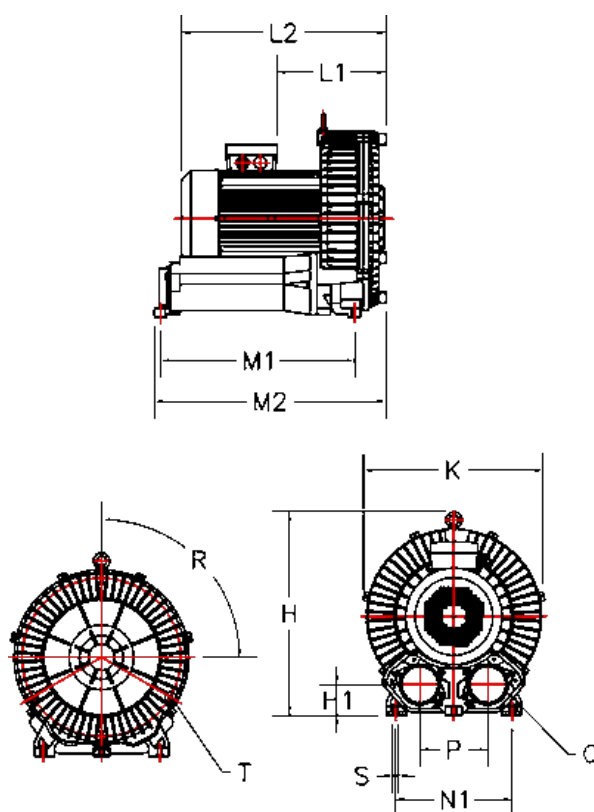

Varenummer: 2761032909011
 Beskrivelse: KLEEblower KB329 0,9/1,1 kW
 3x230/400V 50/60Hz Enkeltkammer

Mål

H = 301	N1 = 225
H1 = 45	P = 115
K = 285	Q = 2-PF 1 1/2" (NPT 1 1/2")
L1 = 111	R (grader) = 3x120
L2 = 264	S = 4 x Ø12
M1 = 90	Støjniveau dB 50/60Hz = 63/64
M2 = 265	T = 3 - M6X1 - 15 dyb
N = 257	